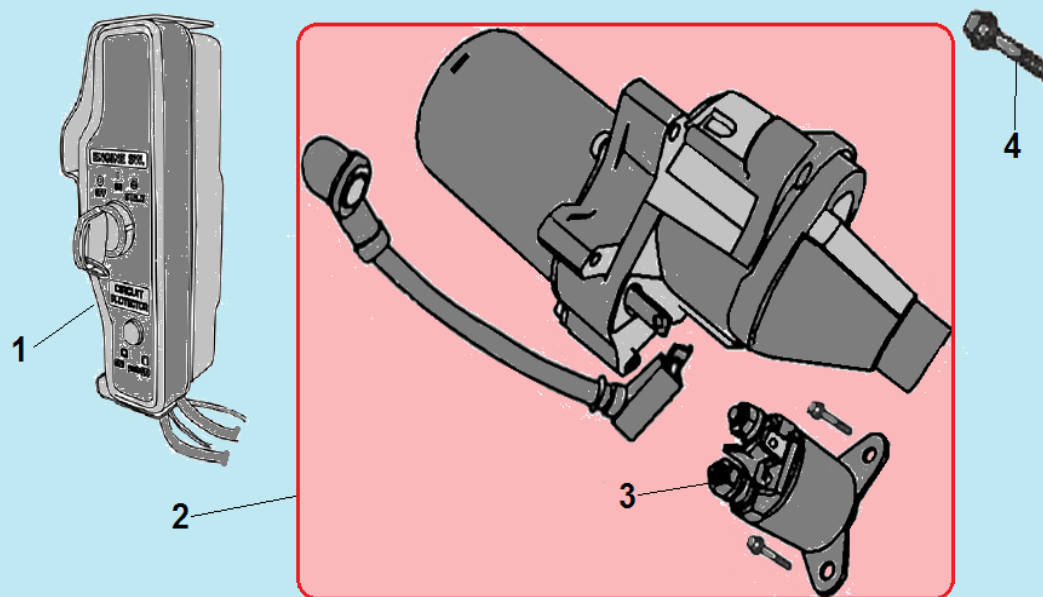

№	Артикул	Наименование	К-во	№	Артикул	Наименование	К-во
1	029990800002	Бокс с замком зажигания	1	3	3011005000003/ 270810095-0001	Реле стартера	1
2	DFD056	Стартер комплект с реле	1	4	380140102-0004	Болт М6х25	2