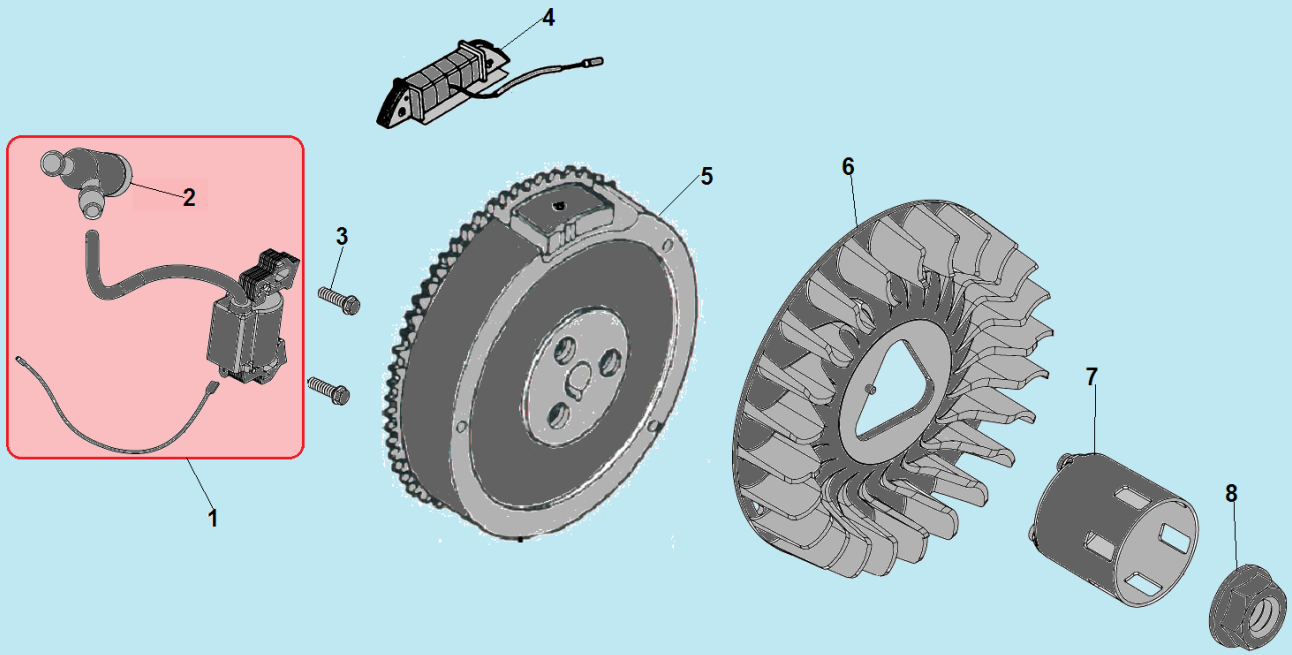

№	Артикул	Наименование	К-во	№	Артикул	Наименование	К-во
1	270920170-0001	Магнето	1	5	DF00D003	Маховик	1
2	270950040-0001	Колпачок свечи зажигания	1	6	160180009-0001	Крыльчатка маховика	1
3	380140102-0004	Болт М6х25	2	7	DFJ001	Станок маховика	1
4	DAA009	Катушка 12В		8	380370050-0001	Гайка М16х1,5	1