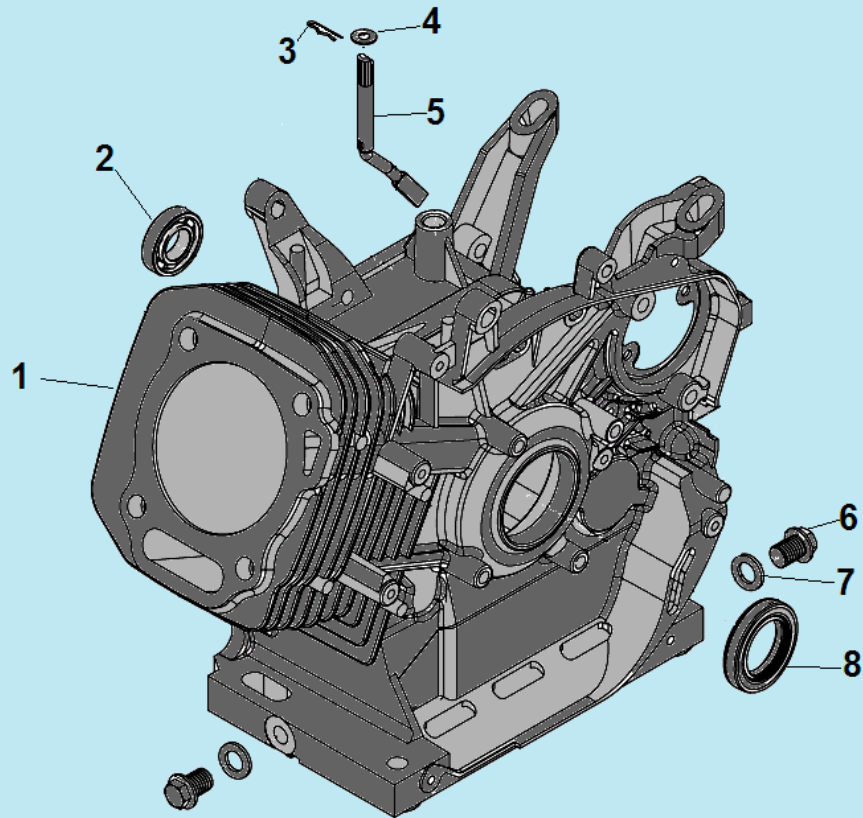

№	Артикул	Наименование	К-во	№	Артикул	Наименование	К-во
<b>1</b>	<b>120420011-0001</b>	<b>Болт крепления крышки клапанов</b>	<b>1</b>	8	380600116-0001	Штифт 12x20	2
2	120220009-0001	Крышка клапанов	1	9	380180091-0001	Шпилька крепления карбюратора	2
3	DDB000	Прокладка крышки клапанов	1	10	160190006-0001	Воздухонаправляющая пластина	1
4	F7RTC	Свеча зажигания	1	11	GBT5789	Болт М6x12	1
5	380180099-0001	Шпилька крепления глушителя	2	12	380140337-0001	Болт М10x80	4
6	DFA001	Головка цилиндра	1	13	380740454-0001	Шланг сапуна	1
7	DGB002	Прокладка головки цилиндра	1				

№	Артикул	Наименование	К-во	№	Артикул	Наименование	К-во
1	DG03A000CH	Картер	1	5	DFL001	Вал регулятора оборотов	1
2	03090010016	Подшипник 6202	1	6	578912015BX	Болт сливной	2
3	381350004-0001	Шплинт	1	7	GF802007	Уплотнительная шайба	2
4	380450522-0001	Шайба	1	8	DD02C010	Сальник 35x52x8	1

№	Артикул	Наименование	К-во	№	Артикул	Наименование	К-во
1	<b>DDC007</b>	<b>Крышка маслозаливного отверстия</b>	1	6	DFB005	Прокладка крышки картера	1
2	380140005-0006	Болт М8х40	7	7	380630141-0002	Подшипник коленвала 6207	1
3	DD02C010	Сальник коленвала 35х52х8	1	8	97008014	Штифт 8х14	2
4	DF00A002	Крышка картера	1	9	<b>DFK000/ 171750046-0001</b>	<b>Центробежный регулятор оборотов</b>	1
5	<b>110690097-0003</b>	<b>Щуп уровня масла</b>	1	10			