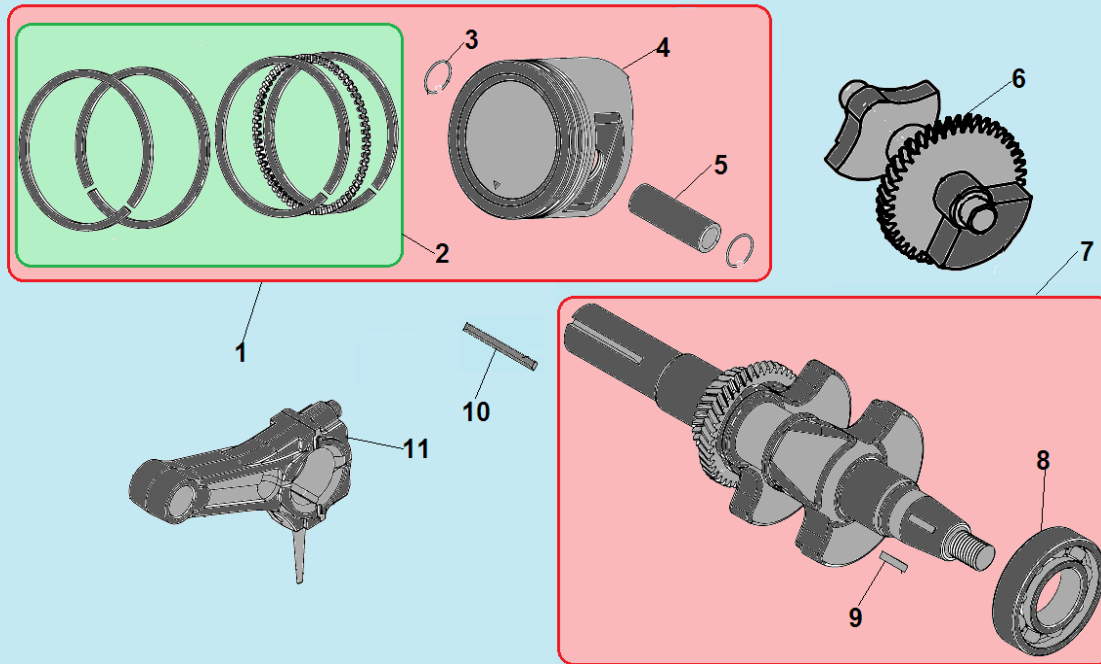

№	Артикул	Наименование	К-во	№	Артикул	Наименование	К-во
<b>1</b>	<b>120420011-0001</b>	<b>Болт крепления крышки клапанов</b>	<b>1</b>	8	380600116-0001	Штифт 12x20	2
2	120220009-0001	Крышка клапанов	1	9	380180091-0001	Шпилька крепления карбюратора	2
3	DDB000	Прокладка крышки клапанов	1	10	160190006-0001	Воздухонаправляющая пластина	1
4	F7RTC	Свеча зажигания	1	11	GBT5789	Болт М6x12	1
5	380180099-0001	Шпилька крепления глушителя	2	12	380140337-0001	Болт М10x80	4
6	DFA001	Головка цилиндра	1	13	380740454-0001	Шланг сапуна	1
7	DGB002	Прокладка головки цилиндра	1				

№	Артикул	Наименование	К-во	№	Артикул	Наименование	К-во
1	DG03A000CH	Картер	1	5	DFL001	Вал регулятора оборотов	1
2	03090010016	Подшипник 6202	1	6	578912015BX	Болт сливной	2
3	381350004-0001	Шплинт	1	7	GF802007	Уплотнительная шайба	2
4	380450522-0001	Шайба	1	8	DD02C010	Сальник 35x52x8	1

№	Артикул	Наименование	К-во	№	Артикул	Наименование	К-во
1	<b>DDC007</b>	<b>Крышка маслозаливного отверстия</b>	1	6	DFB005	Прокладка крышки картера	1
2	380140005-0006	Болт М8х40	7	7	380630141-0002	Подшипник коленвала 6207	1
3	DD02C010	Сальник коленвала 35х52х8	1	8	97008014	Штифт 8х14	2
4	DF00A002	Крышка картера	1	9	<b>DFK000/ 171750046-0001</b>	<b>Центробежный регулятор оборотов</b>	1
5	<b>110690097-0003</b>	<b>Щуп уровня масла</b>	1	10			