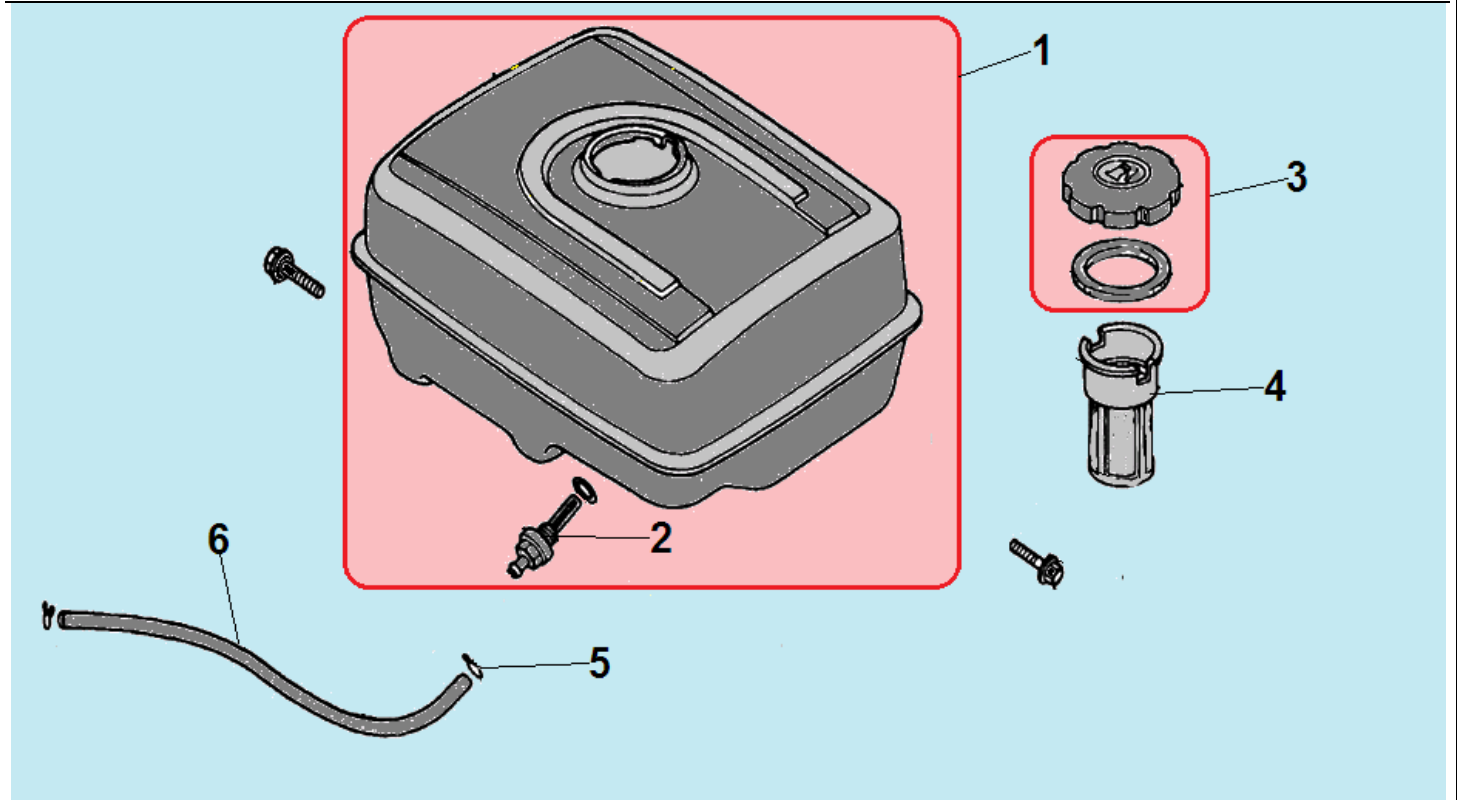

№	Артикул	Наименование	К-во	№	Артикул	Наименование	К-во
1	DD35P000F00CH	Топливный бак	1	4	170720001-0001	Сетчатый фильтр	1
2	DVC033	Штуцер шланга с фильтром	1	5	DAM004	Хомут шланга	2
3	DA02P022	Крышка топливного бака	1	6	029019900100	Шланг топливный	1