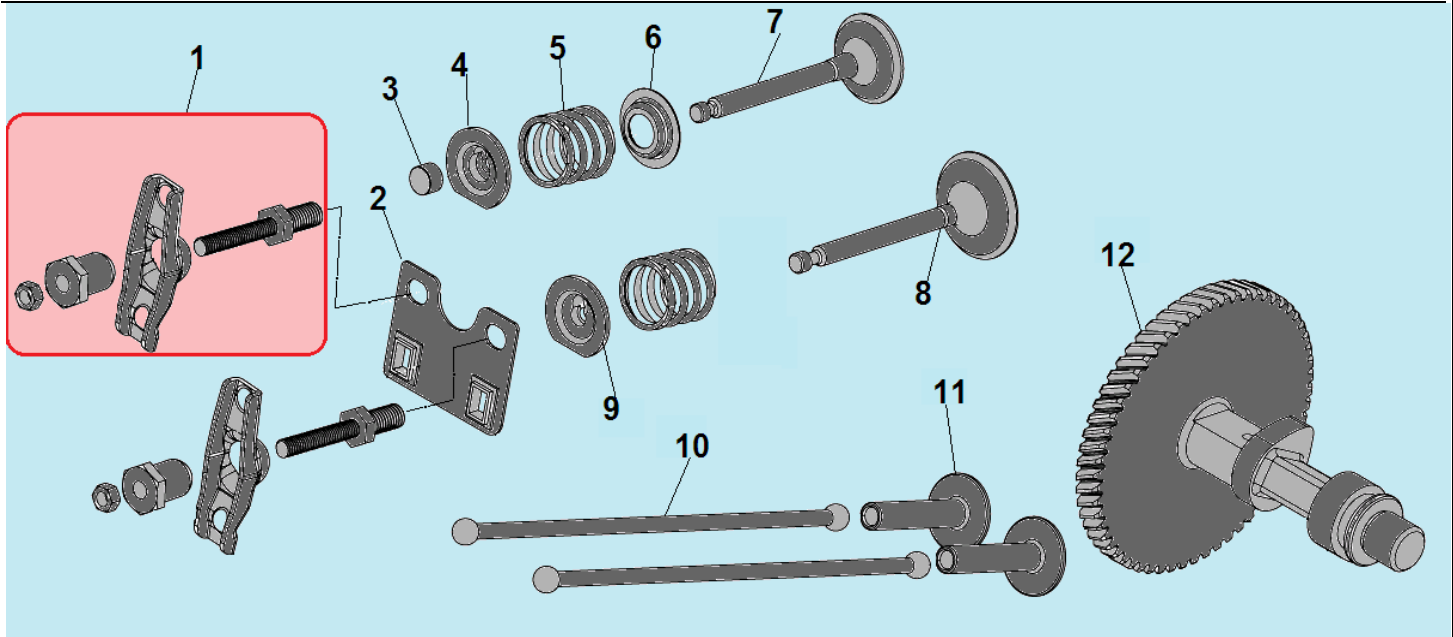

№	Артикул	Наименование	К-во	№	Артикул	Наименование	К-во
<b>1</b>	<b>120420011-0001</b>	<b>Болт крепления крышки клапанов</b>	<b>1</b>	8	380600116-0001	Штифт 12x20	2
2	120220009-0001	Крышка клапанов	1	9	380180091-0001	Шпилька крепления карбюратора	2
3	DDB000	Прокладка крышки клапанов	1	10	160190006-0001	Воздухонаправляющая пластина	1
4	F7RTC	Свеча зажигания	1	11	GBT5789	Болт М6x12	1
5	380180099-0001	Шпилька крепления глушителя	2	12	380140337-0001	Болт М10x80	4
6	DFA001	Головка цилиндра	1	13	380740454-0001	Шланг сапуна	1
7	DGB002	Прокладка головки цилиндра	1				

№	Артикул	Наименование	К-во	№	Артикул	Наименование	К-во
1	DG03A000CH	Картер	1	5	DFL001	Вал регулятора оборотов	1
2	03090010016	Подшипник 6202	1	6	578912015BX	Болт сливной	2
3	381350004-0001	Шплинт	1	7	GF802007	Уплотнительная шайба	2
4	380450522-0001	Шайба	1	8	DD02C010	Сальник 35x52x8	1

№	Артикул	Наименование	К-во	№	Артикул	Наименование	К-во
1	<b>DDC007</b>	<b>Крышка маслозаливного отверстия</b>	1	6	DFB005	Прокладка крышки картера	1
2	380140005-0006	Болт М8х40	7	7	380630141-0002	Подшипник коленвала 6207	1
3	DD02C010	Сальник коленвала 35х52х8	1	8	97008014	Штифт 8х14	2
4	DF00A002	Крышка картера	1	9	<b>DFK000/ 171750046-0001</b>	<b>Центробежный регулятор оборотов</b>	1
5	<b>110690097-0003</b>	<b>Щуп уровня масла</b>	1	10			

№	Артикул	Наименование	К-во	№	Артикул	Наименование	К-во
<b>1</b>	<b>DDF044</b>	<b>Коромысло клапана комплект</b>	<b>2</b>	7	DDF006	Клапан выпускной	1
2	DDF003	Направляющая толкателей	1	8	DDF007	Клапан впускной	1
3	DDF009	Колпачок клапана	1	9	DDF011	Сухарь впускного клапана	1
4	DDF008	Сухарь выпускного клапана	1	10	140670006-0001	Толкатель (штанга) клапана	2
5	140340025-0001	Пружина клапана	2	11	DDF010	Тарелка толкателя клапана	2
6	DDF016	Тарелка под пружину клапана	1	12	DDF005	Распредвал	1