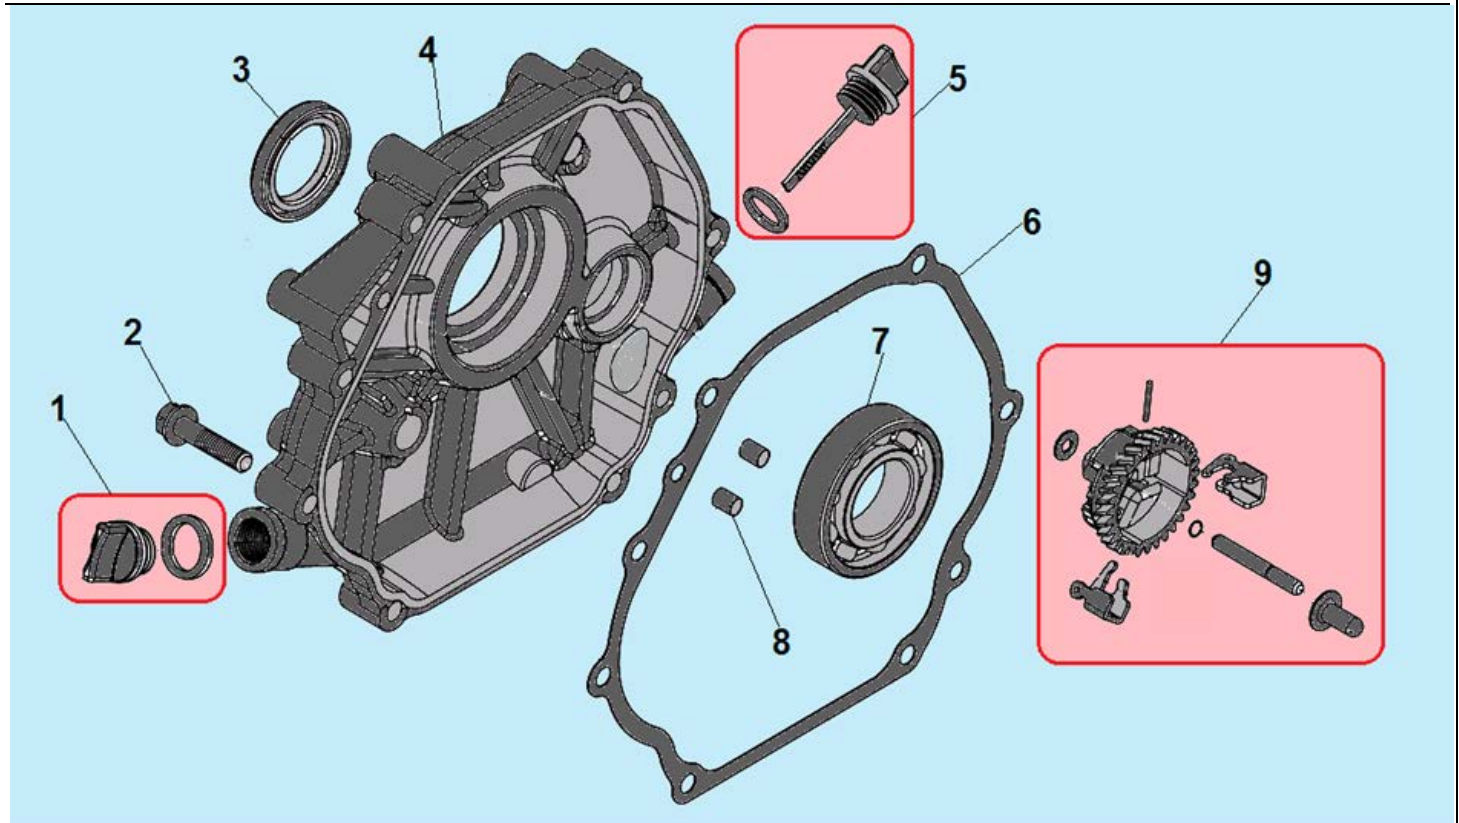

№	Артикул	Наименование	К-во	№	Артикул	Наименование	К-во
<b>1</b>	<b>120420011-0001</b>	<b>Болт крепления крышки клапанов</b>	<b>1</b>	8	380600116-0001	Штифт 12x20	2
2	120220009-0001	Крышка клапанов	1	9	380180091-0001	Шпилька крепления карбюратора	2
3	DDB000	Прокладка крышки клапанов	1	10	160190006-0001	Воздухонаправляющая пластина	1
4	F7RTC	Свеча зажигания	1	11	GBT5789	Болт М6x12	1
5	380180099-0001	Шпилька крепления глушителя	2	12	380140337-0001	Болт М10x80	4
6	DFA001	Головка цилиндра	1	13	380740454-0001	Шланг сапуна	1
7	DGB002	Прокладка головки цилиндра	1				

№	Артикул	Наименование	К-во	№	Артикул	Наименование	К-во
1	DG03A000CH	Картер	1	5	DFL001	Вал регулятора оборотов	1
2	03090010016	Подшипник 6202	1	6	578912015BX	Болт сливной	2
3	381350004-0001	Шплинт	1	7	GF802007	Уплотнительная шайба	2
4	380450522-0001	Шайба	1	8	DD02C010	Сальник 35x52x8	1