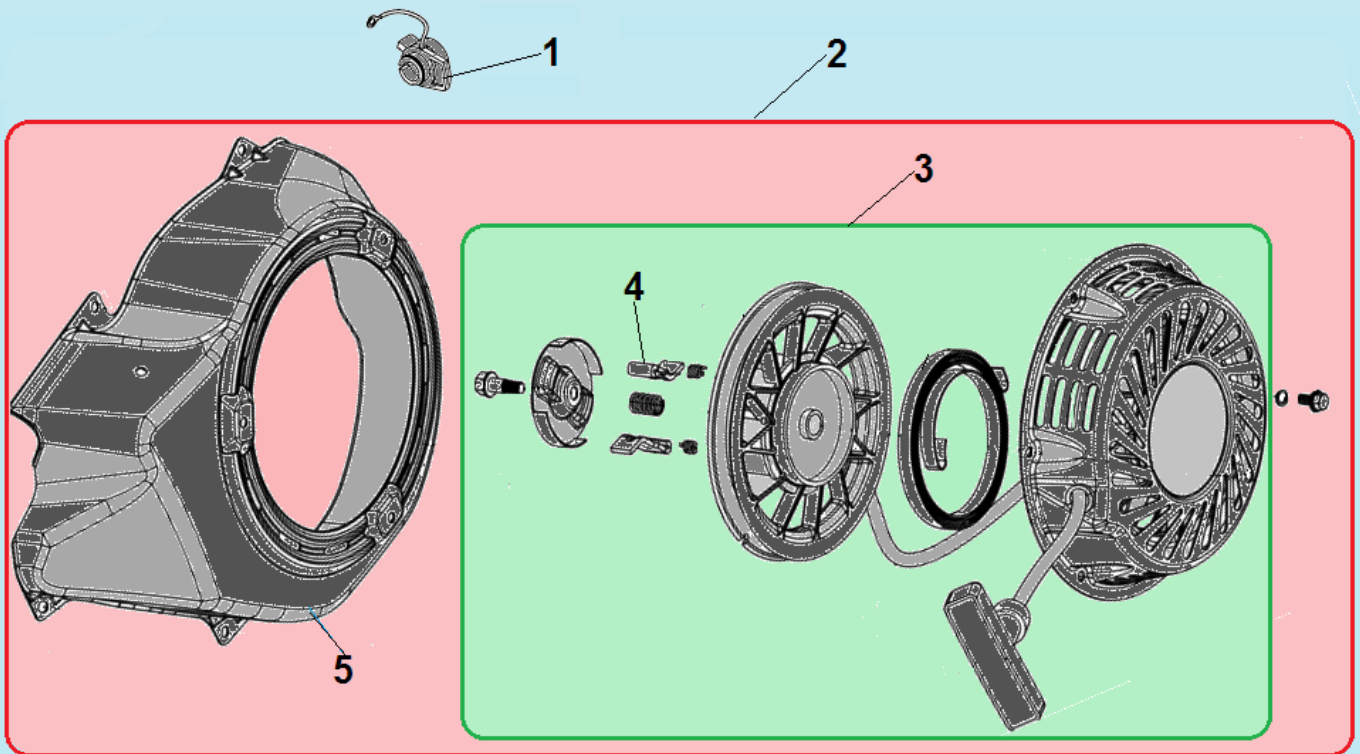

№	Артикул	Наименование	К-во	№	Артикул	Наименование	К-во
1	DAD002	Выключатель зажигания	1	4	193540003-0001	Собачка стартера	2
2	193490042-0015	Стартер в сборе с кожухом	1	5	DD00C020F02	Кожух маховика	1
3	193500019-0011	Стартер в сборе	1	6